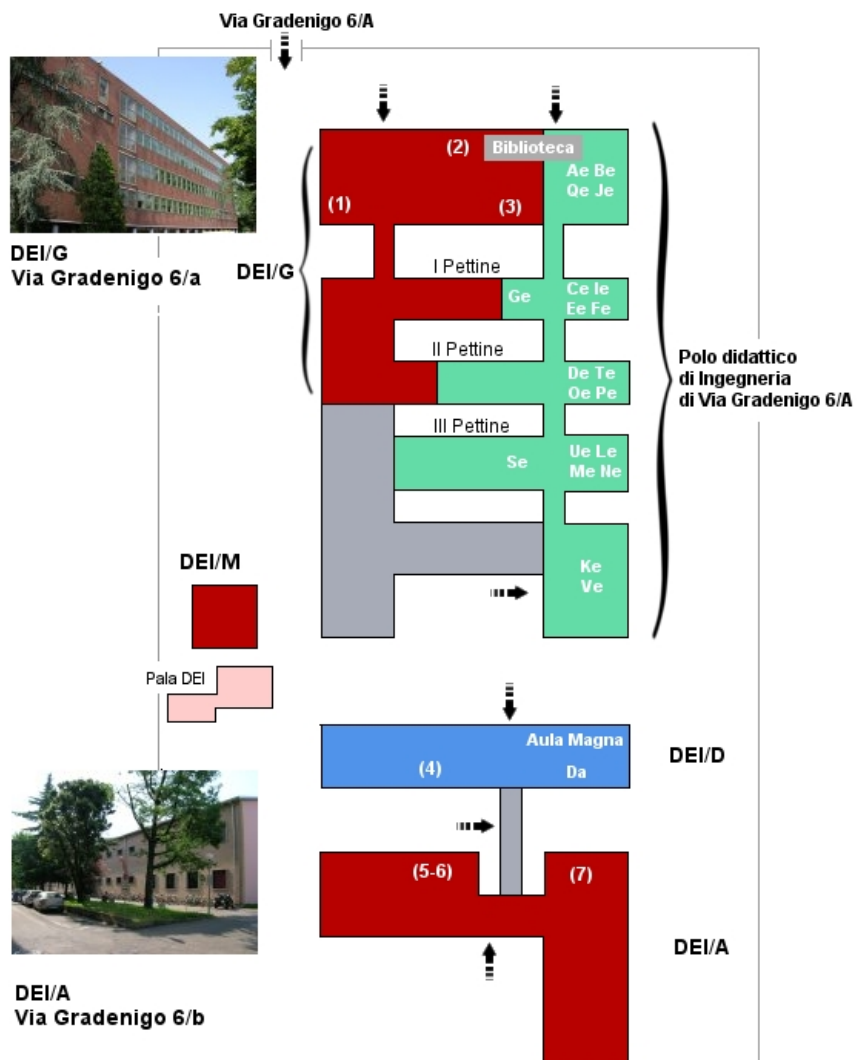

DIPARTIMENTO DI INGEGNERIA DELL'INFORMAZIONE MAPPE DEGLI EDIFICI

Complesso di via Gradenigo

- (1) Saletta Seminari DIE, 2° piano
- (2) Sala Riunioni DIE, 1° piano
- (3) Sala Riunioni DEI/G, 3° piano
- (4) Sala Riunioni DEI/D, 1° piano
- (5) Sala Riunioni 201 DEI/A, 2° piano
- (6) Sala Riunioni 301 DEI/A, 3° piano
- (7) Saletta Videoconferenza, 1° piano

Complesso di via Ognissanti

Complesso Lungargine Piovego

DEI / P
Lungargine Piovego, 1