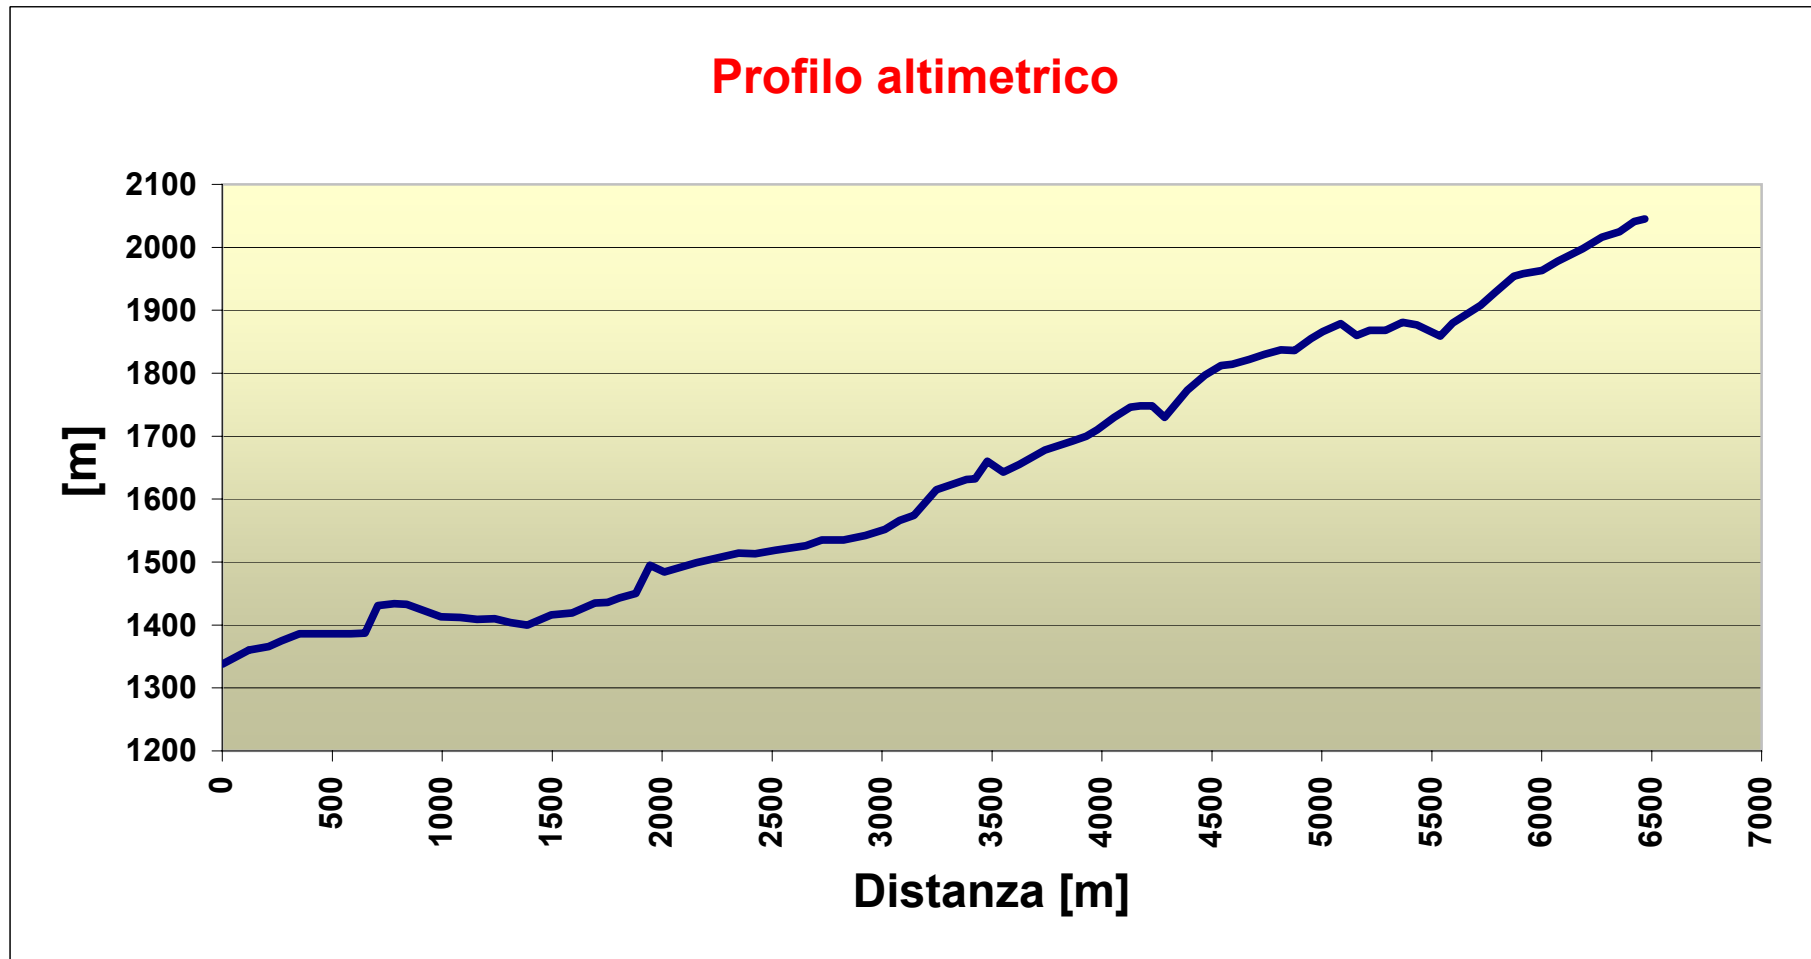

**Martedì 3 Agosto, 2004**

**Profilo altimetrico**

**Distanza percorsa [m]:** **6469**

**Dislivello [m]:** **707**

**Totale percorso di salita [m]:** **831**