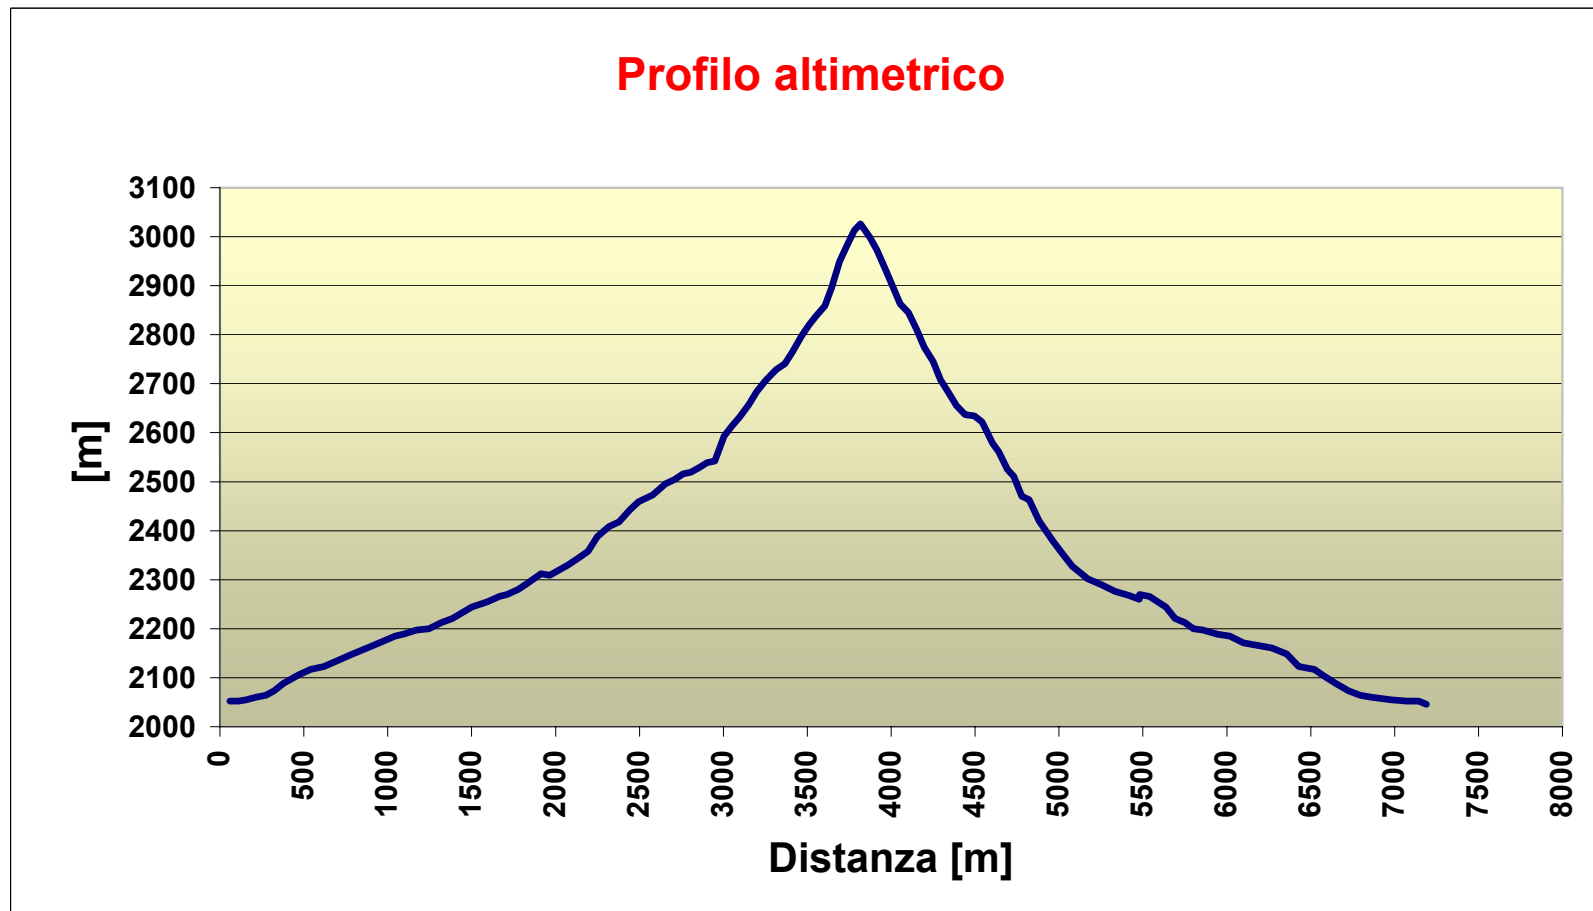

**Mercoledì 4 Agosto, 2004**

**Profilo altimetrico**

**Distanza percorsa [m]:** 7190  
**Dislivello [m]:** 980  
**Totale percorso di salita [m]:** 993