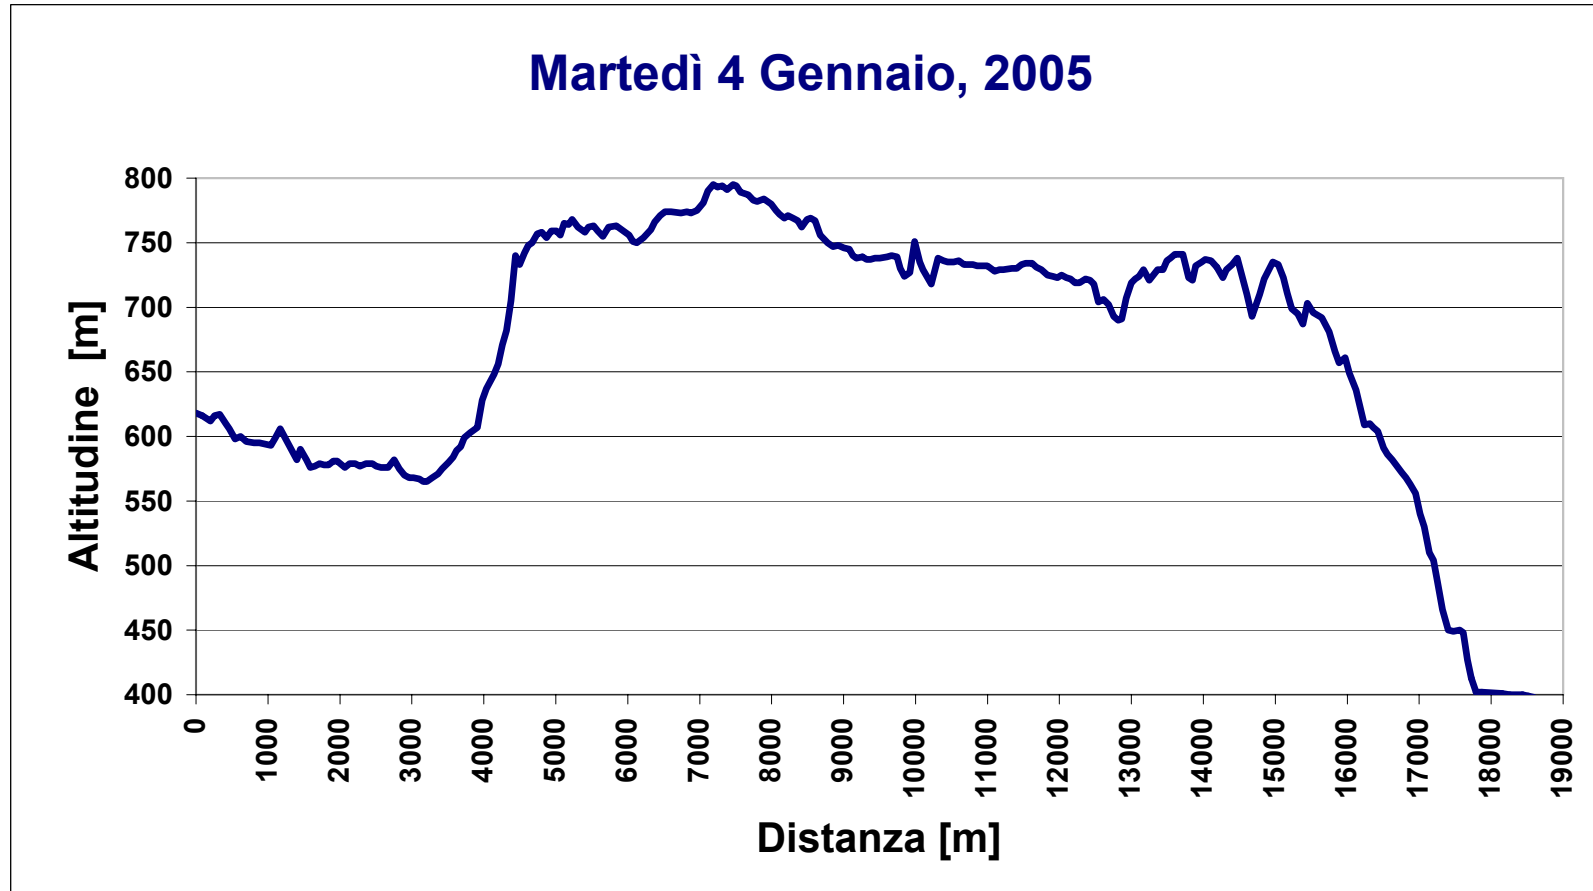

Fitz Roy e Cerro Torre

Partecipanti: Christian, Giorgio

Dal Campamento Bridwell a El Chalten per il Campamento Poincenot

Distanza percorsa [m]: **18592**
Dislivello massimo [m]: **397**
Totale percorso di salita [m]: **562**