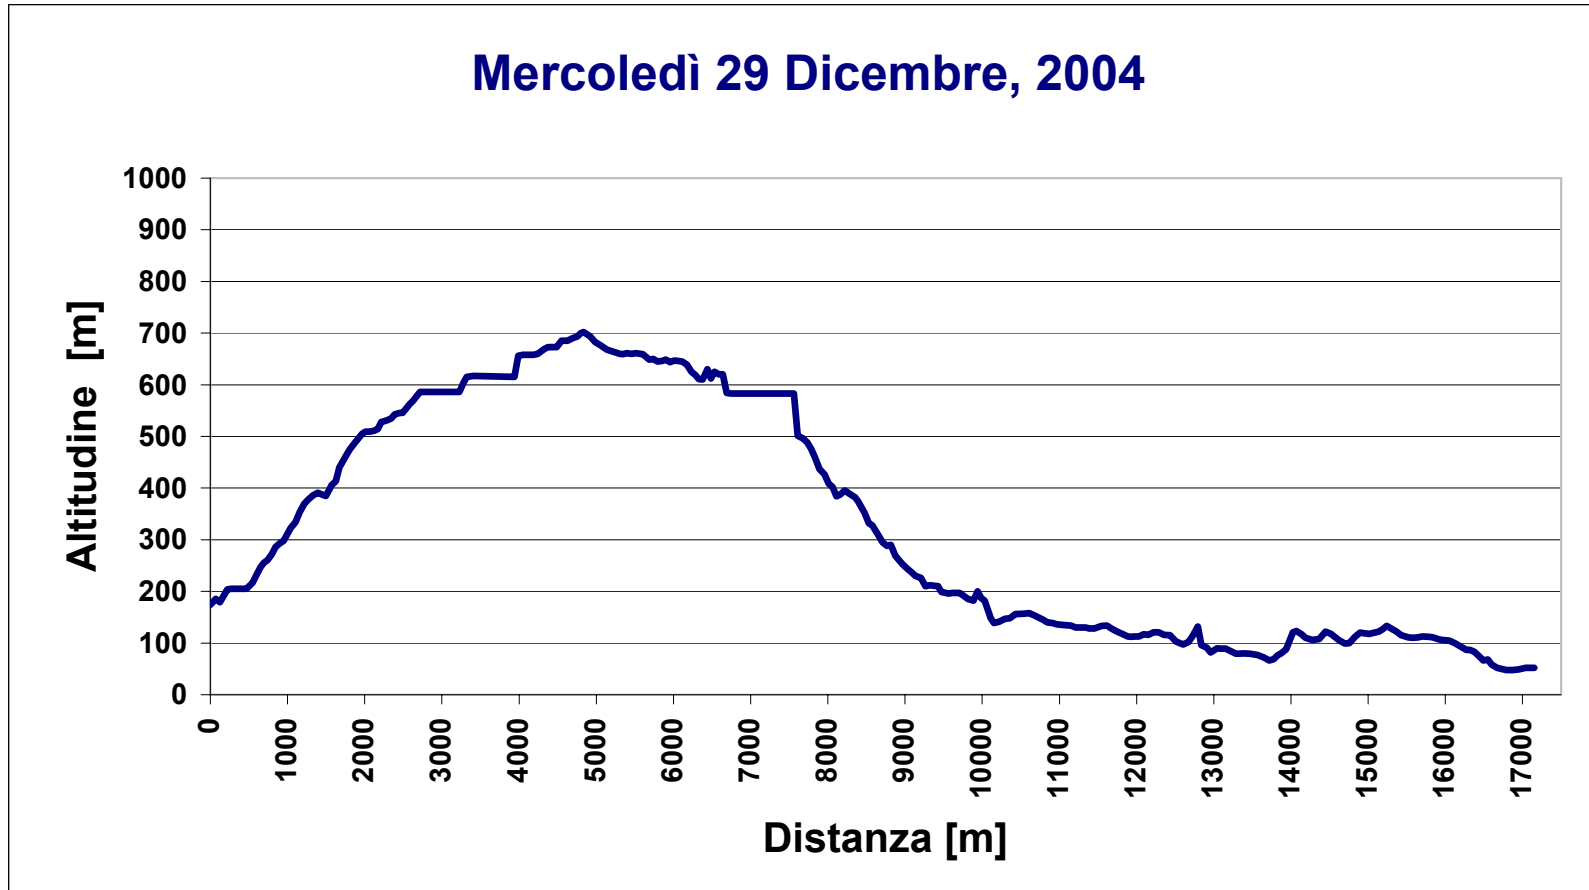

Torri del Paine

Partecipanti: Christian, Giorgio

Dal Campamento Italiano per il rifugio Pehoè per la valle dei Frances

Mercoledì 29 Dicembre, 2004

Distanza percorsa [m]: **17150**
Dislivello massimo [m]: **654**
Totale percorso di salita [m]: **817**